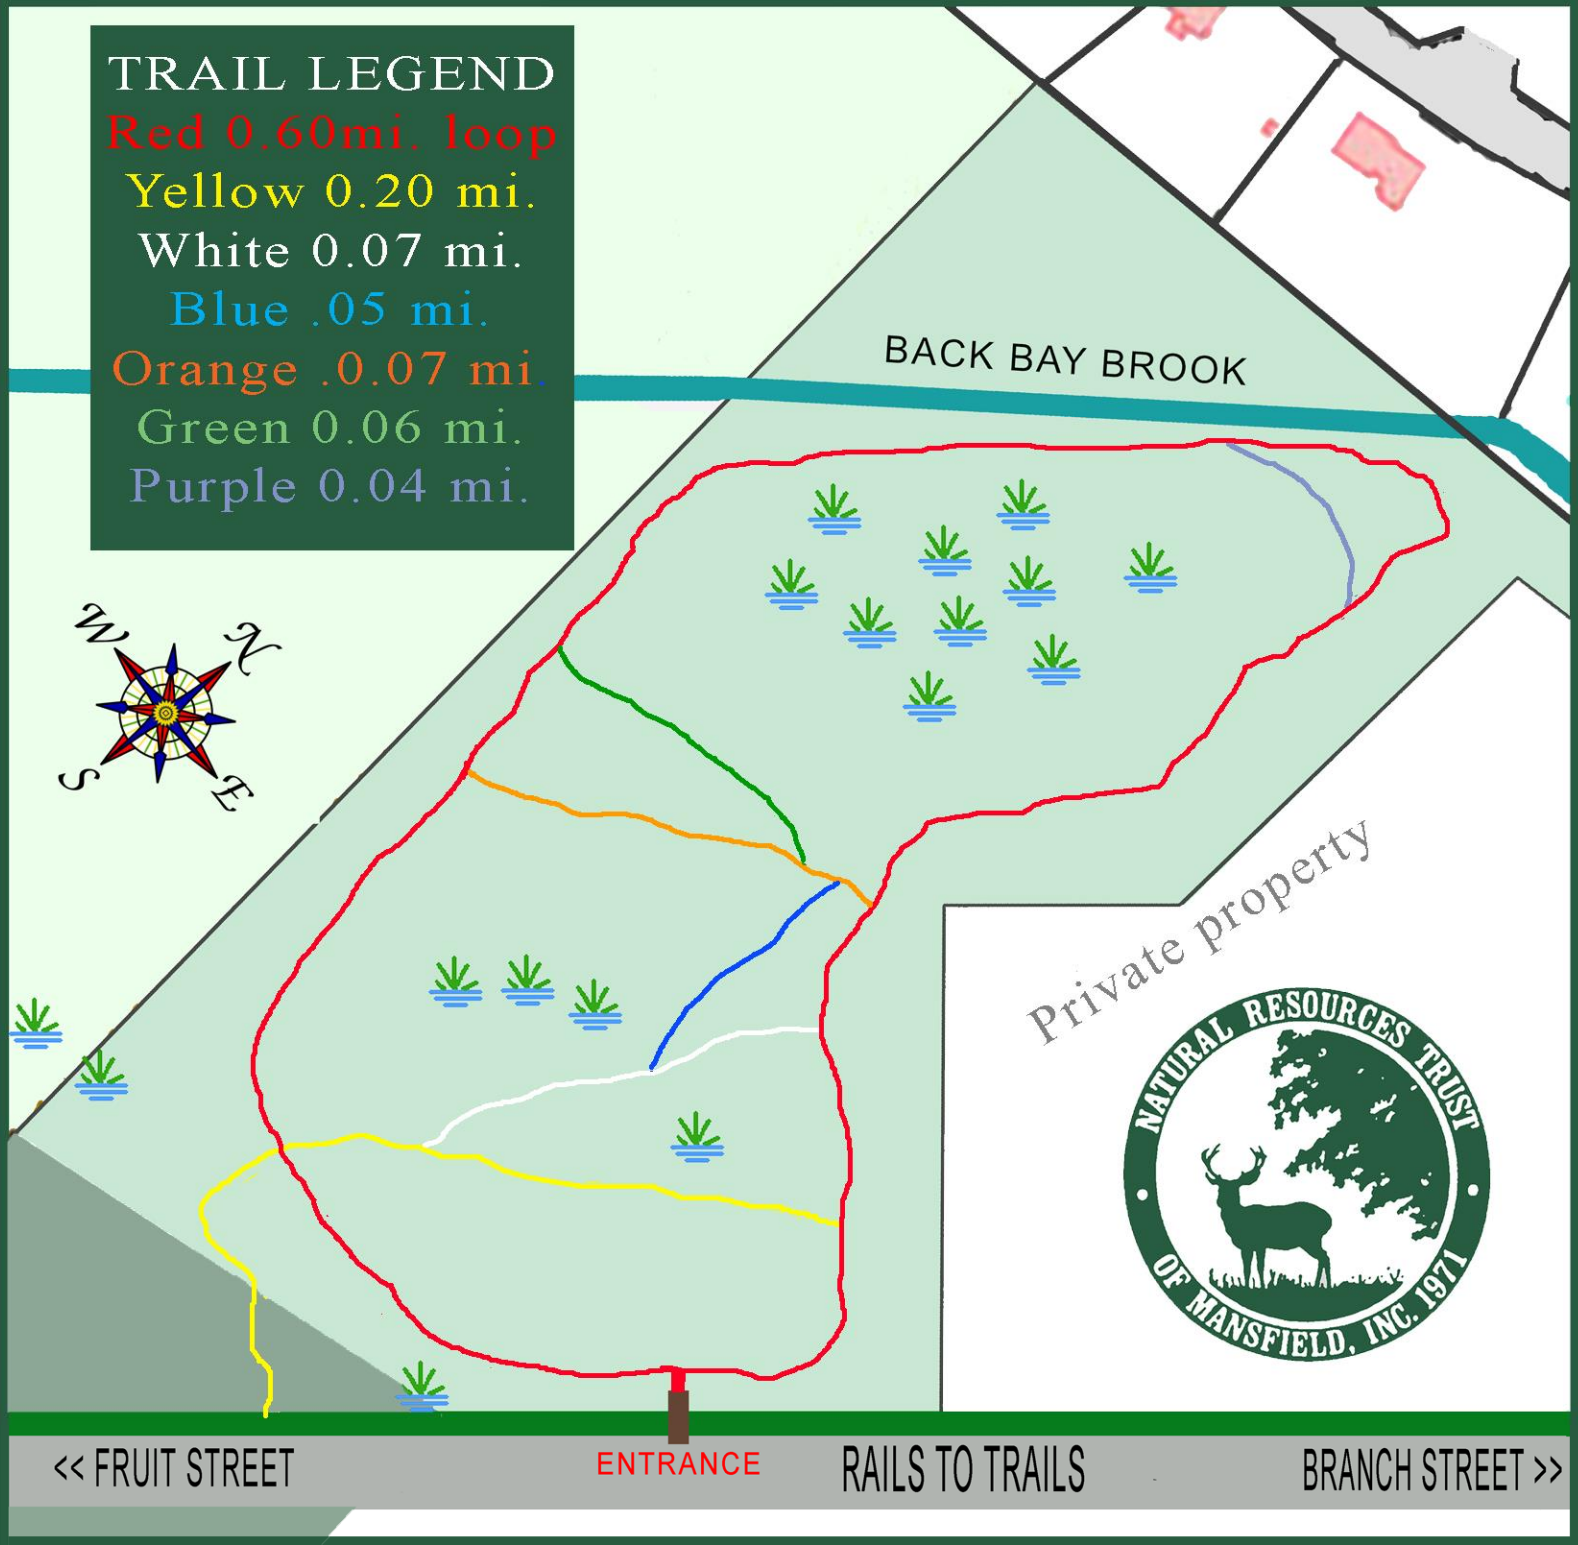

# World War II Veterans' Memorial Nature Trails

## TRAIL LEGEND

Red 0.60mi. loop

Yellow 0.20 mi.

White 0.07 mi.

Blue .05 mi.

Orange .07 mi.

Green 0.06 mi.

Purple 0.04 mi.